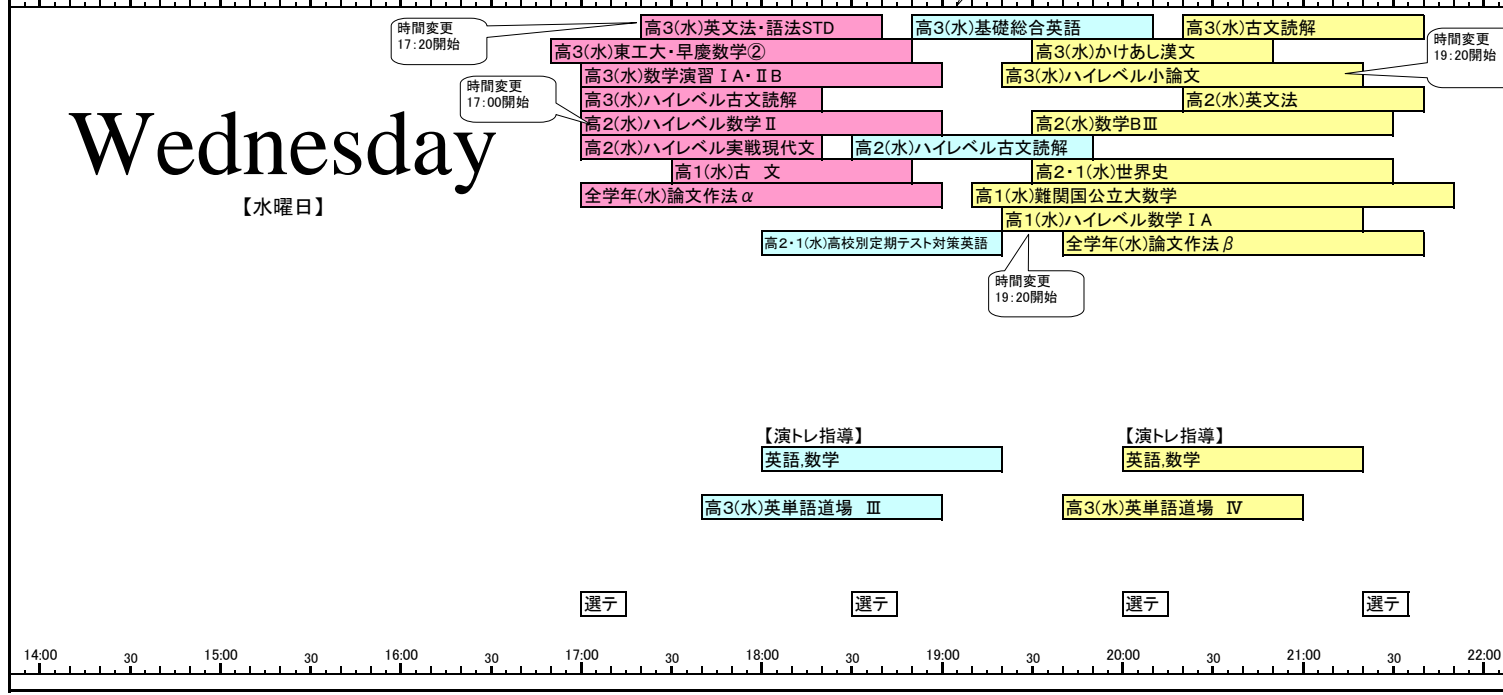

2008 平常授業時間割 < 青葉台校 >

2008.9.27現在

Monday

【月曜日】

- 1限
- 2限
- 3限
- 4限

Thursday

【木曜日】

Tuesday

【火曜日】

Friday

【金曜日】

Wednesday

【水曜日】

テスト指導強化日

テスト指導強化日

テスト指導強化日