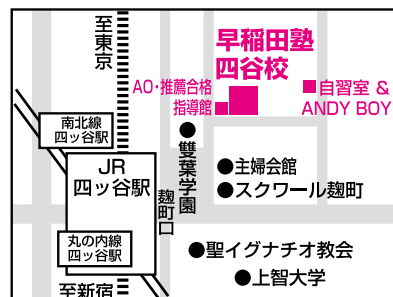

(第31期生 N・Hさん 都市教養学部・法学系)

開講場所

早稲田塾 四谷校

開講日程

1/22(日)	10:00~12:00	小論文
	13:00~15:00	面接
1/29(日)	10:00~12:00	小論文
	13:00~15:00	英語
2/5(日)	10:00~13:00	集団討論

〒102-0085 千代田区六番町13-2
四ツ谷駅・麴町口より徒歩30秒

対象

新高3生(現高2生)