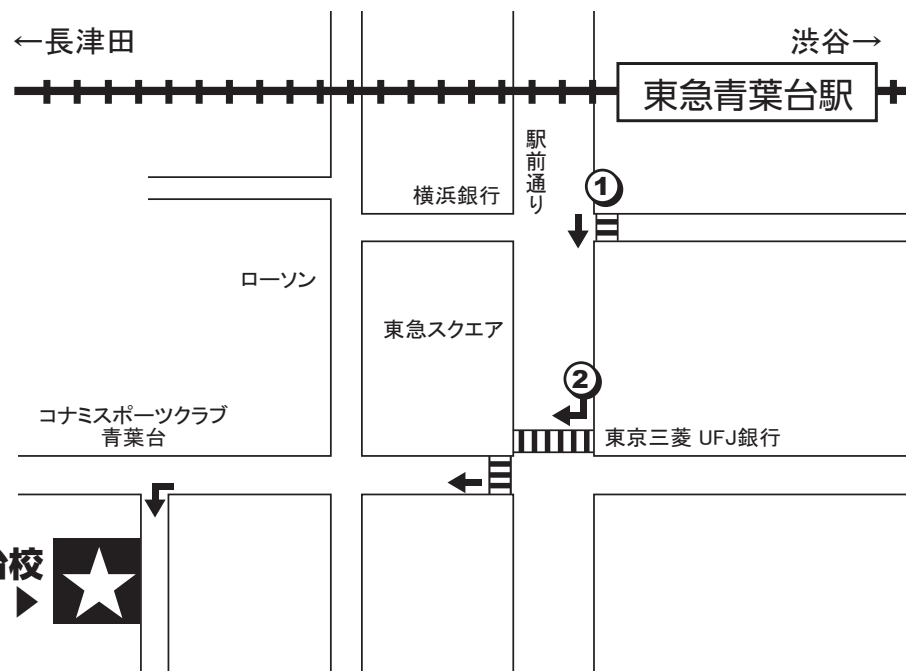

① 東急田園都市線青葉台駅の改札を左に出ると、駅前通りに出ます。その正面左側に「東急スクエア」が見えます。

② この道を左方向に 100mほど歩き、最初の信号を右折し、そこから 200mほど歩くと、左手に早稲田塾青葉台校があります。

☆2階が受付となっておりますので、エレベーターか階段をご利用ください。
距離にして 300m。徒歩約4分です。

早稲田塾 青葉台校

〒227-0063
横浜市青葉区榎が丘5-6