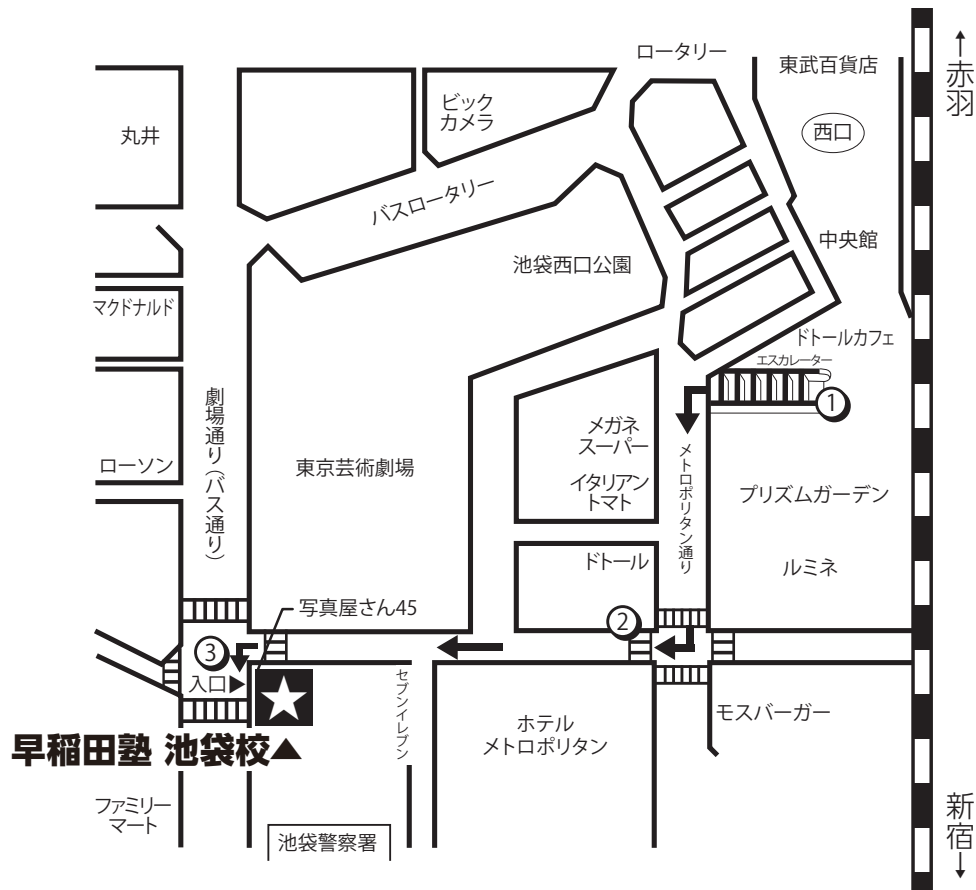

① JR池袋駅西口のドトールカフェ前の  
エスカレーターで地上に出て、左にお進みください。

② 最初の交差点を右に折れ、まっすぐ進みます。

③ 「劇場通り」に出て、左折したところが、  
「早稲田塾池袋校」。  
東京芸術劇場と池袋警察署にはさまれた建物です。

☆受付は2階となっております。徒歩約5分です。

早稲田塾 池袋校

〒171-0021

豊島区西池袋1-7-9

☎0120-527-205

月～土/13:00～20:00

日 /10:00～18:00

wasedajuku.com