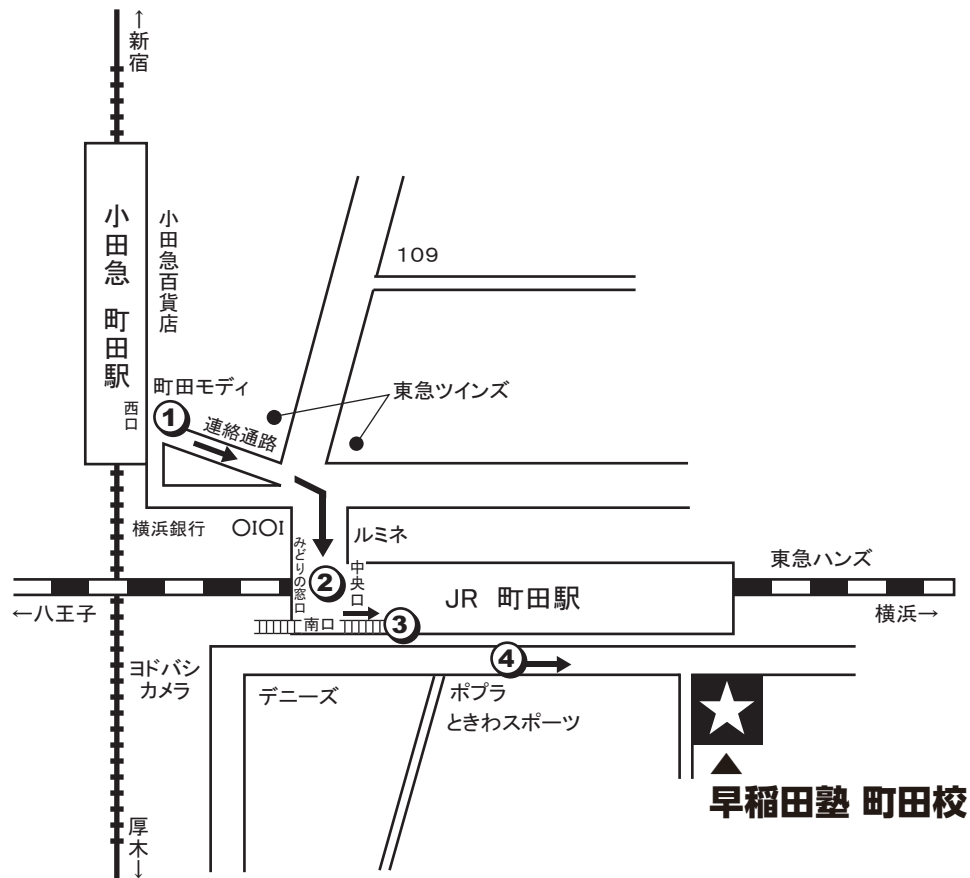

- ① 小田急線でいらした場合は、西口から、地上に降りずにJRの改札まで連絡通路をお進みください。
- ② JR横浜線町田駅の場合は、中央口の改札を出て左側（南口）に進みます。
- ③ 突き当たりで左右に階段が分かれていますので、左側の階段を降りてください。
- ④ 地上に降りたところで、線路沿いの道を南方向（横浜方向）に80mほど進めると、右手が早稲田塾町田校です。距離にして300m。徒歩約3分です。