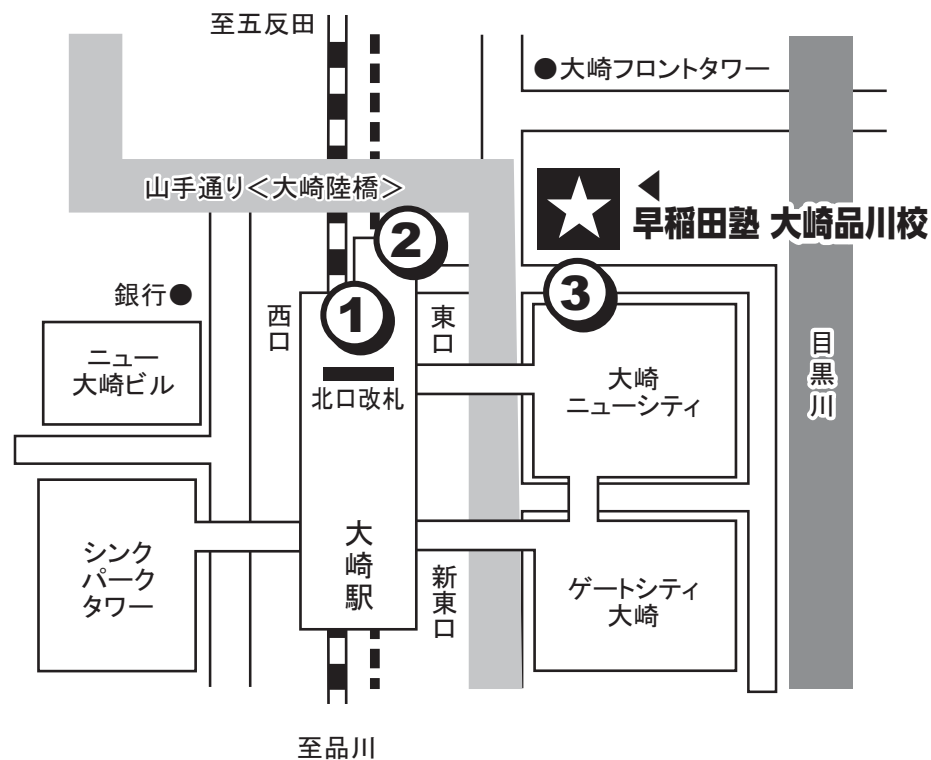

## < 大崎品川校へのアクセス >

- ① JR 大崎駅北口改札を出ましたら、東口方面に進み、突き当たりを左折してください。
- ② 少し進むとエスカレーターがあるので、下ると右側に見えるのが早稲田塾大崎品川校です。
- ③ 校舎の入り口は、すぐそばにある横断歩道を渡り、そのまま真っすぐ進むと、左側にあります。

早稲田塾 大崎品川校

〒141-0032

品川区大崎1-5-11

☎0120-559-205

月～土/13:00～20:00