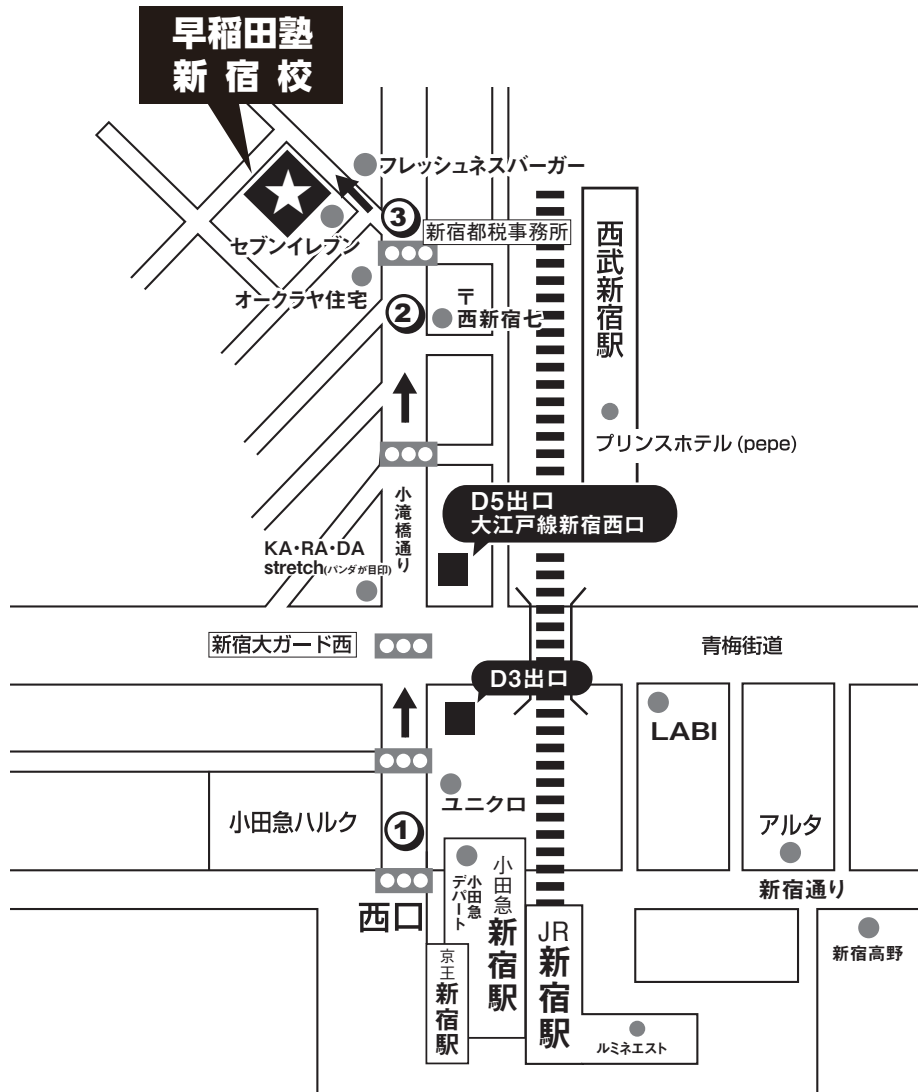

① JR・私鉄各線 新宿駅西口からの場合、西口の地上に出てください。

小田急百貨店と小田急ハルクの間の道を通って大きな交差点（青梅街道）を渡ります。

※小田急線は先頭車両に乗るとすぐ西口に出られます。

② 3ブロックほど直進するとオークラヤ住宅さんの看板が見えてきます。

（信号機の表示は「新宿都税事務所」です）

③ そのすぐ先の、フレッシュネスバーガー裏手の道を入った左角が早稲田塾新宿校です。

※東口からでも、大ガードの下をくぐり新宿大ガード西の交差点に出ることができます。