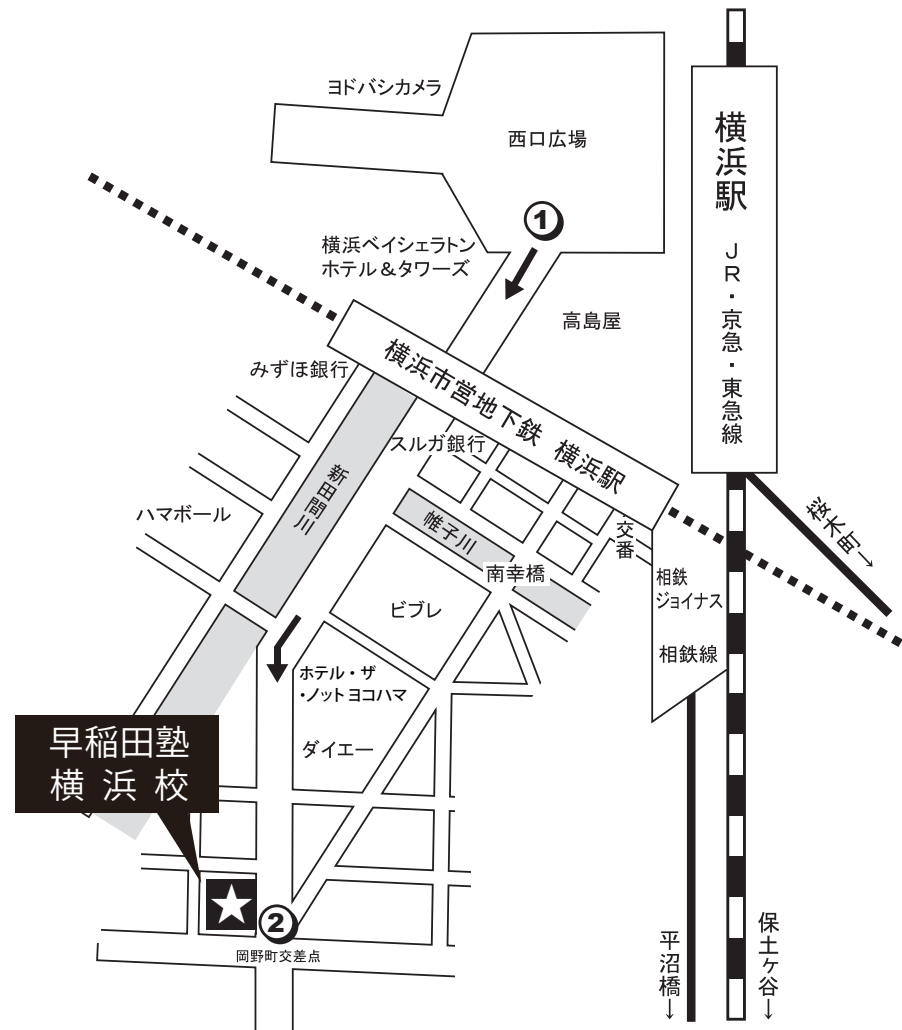

- ① 横浜駅西口に出て、「高島屋」と「シェラトンホテル」の間の広い通りを左折します。
- ② 南方向にまっすぐに6分ほど歩くと、「岡野町の交差点」に出ます。その交差点の右角が、早稲田塾横浜校です。受付は2階になっています。距離にして約400メートルです。

早稲田塾 横浜校  
〒220-0005  
横浜市西区南幸2-18

☎0120-518-205

月～土/13:00～20:00

日 /10:00～18:00