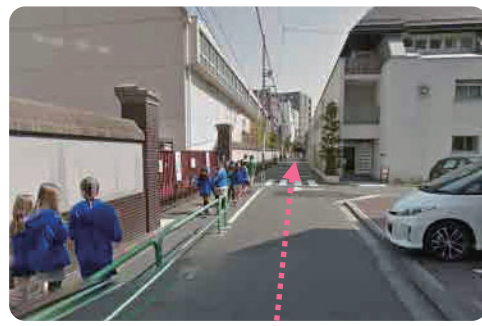

① JR四ツ谷駅の「麹町口」に出ますと、目の前にロータリーがあり、「スクワール麹町」と「主婦会館」が見えます。ベックスコーヒー前の横断歩道を渡ります。

② 「スクワール麹町」前を「主婦会館」方向へ進み、「双葉学園 (修道院)」との間の道に入ります。

③ そのまま進みます。番町小学校手前、右側の建物が早稲田塾 四谷校 (MIRAIBA Institute) です。

ここです!

早稲田塾 四谷校は
3 駅利用可能!